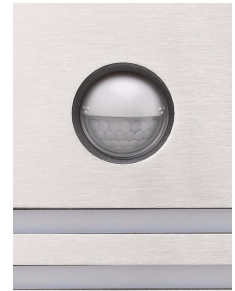

Philips myGarden
Wandlamp

Veranda
rvs

myGarden

16411/47/16

Altijd licht wanneer u thuiskomt

Maak speciale gelegenheden echt bijzonder met deze prachtige Philips myGarden-wandlamp in roestvrij staal. De lamp heeft een elegante uitstraling en verspreidt een warm wit energiebesparend licht. U loopt veilig uw huis binnen in een verwelkomende poel van licht.

Een warm welkom met licht

- Gastvrij licht dat een veilig gevoel geeft
- Eenvoudig te installeren sensor

Richt uw tuin in met licht

- Decoratieve buitenverlichting
- Kies voor een hedendaagse stijl
- Kies voor wandlampen voor buiten
- Hoogwaardig roestvrij staal en synthetische materialen

Hoogwaardige onderdelen

Deze Philips-lamp is speciaal voor buiten gemaakt. Hij is duurzaam en heeft een lange levensduur, zodat hij uw tuin elke nacht kan verlichten. Hij is gemaakt van hoogwaardig roestvrij staal en synthetische materialen.