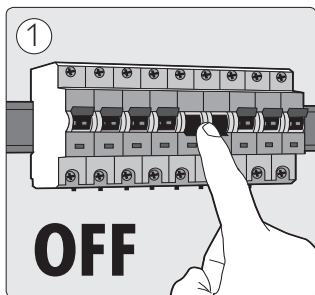

32066/\*\*/16

Gebruiksaanwijzing

Notice d'emploi

Benutzerhandbuch

User manual

Manual de usuario

**PHILIPS**

Philips Lighting Contact Centre  
Int. Business Reply Service  
I.B.R.S. / C.C.R.I. Numéro 10461  
5600 VB Eindhoven  
Pays-Bas / The Netherlands