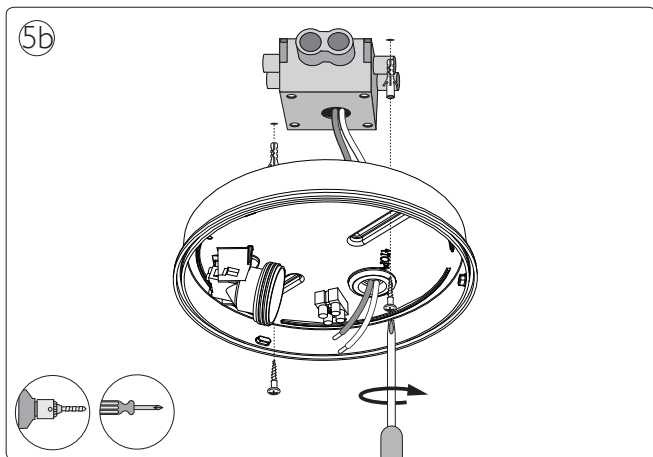

32066/\*\*/16

Gebruiksaanwijzing

Notice d'emploi

Benutzerhandbuch

User manual

Manual de usuario

**PHILIPS**

Philips Lighting Contact Centre  
Int. Business Reply Service  
I.B.R.S. / C.C.R.I. Numéro 10461  
5600 VB Eindhoven  
Pays-Bas / The Netherlands